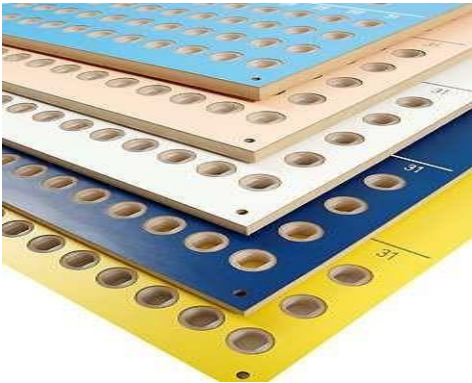

Laminerade bokningstavlor

Bokningstavla

Storlek	Bredd,mm	Höjd,mm
2pass	620	310
3pass	620	375
4pass	620	475
5pass	620	575
6pass	620	675

OBS! Parkeringsrad ingår INTE medautomatik. Beställ till ett extra pass.

Standardfärg: Gul, blå, grå, grön, vit, röd, rosa och svart.

Till tavlan finns möjlighet att få egen rubrik.

Bokningstavlan tillverkas i 0,8 mm laminat i färg med 22 mm MDF board som bas.

TYP 1

TYP L

Låsblockerare, används för att med eget bokningslås blockera dörrlåset till tvätt och torkrum.