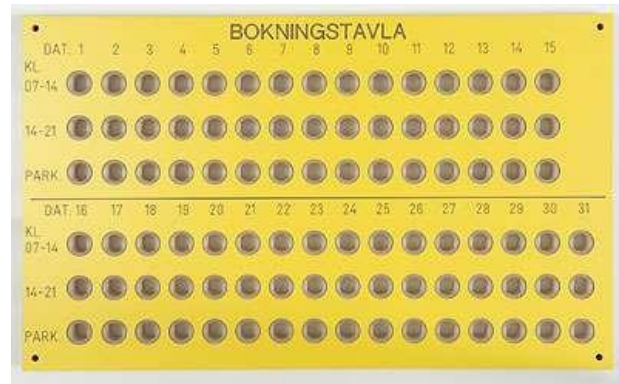

Laminerade bokningstavlor

Bokningstavla

Storlek	Bredd,mm	Höjd,mm
2pass	620	310
3pass	620	375
4pass	620	475
5pass	620	575
6pass	620	675

OBS! Parkeringsrad ingår INTE medautomatik. Beställ till ett extra pass.

Standardfärg: Gul, blå, grå, grön, vit, röd, rosa och svart.

Till tavlan finns möjlighet att få egen rubrik.

Bokningstavlan tillverkas i 0,8 mm laminat i färg med 22 mm MDF board som bas.

TYP 1

TYP L

Låsblockerare, används för att med eget bokningslås blockera dörrlåset till tvätt och torkrum.